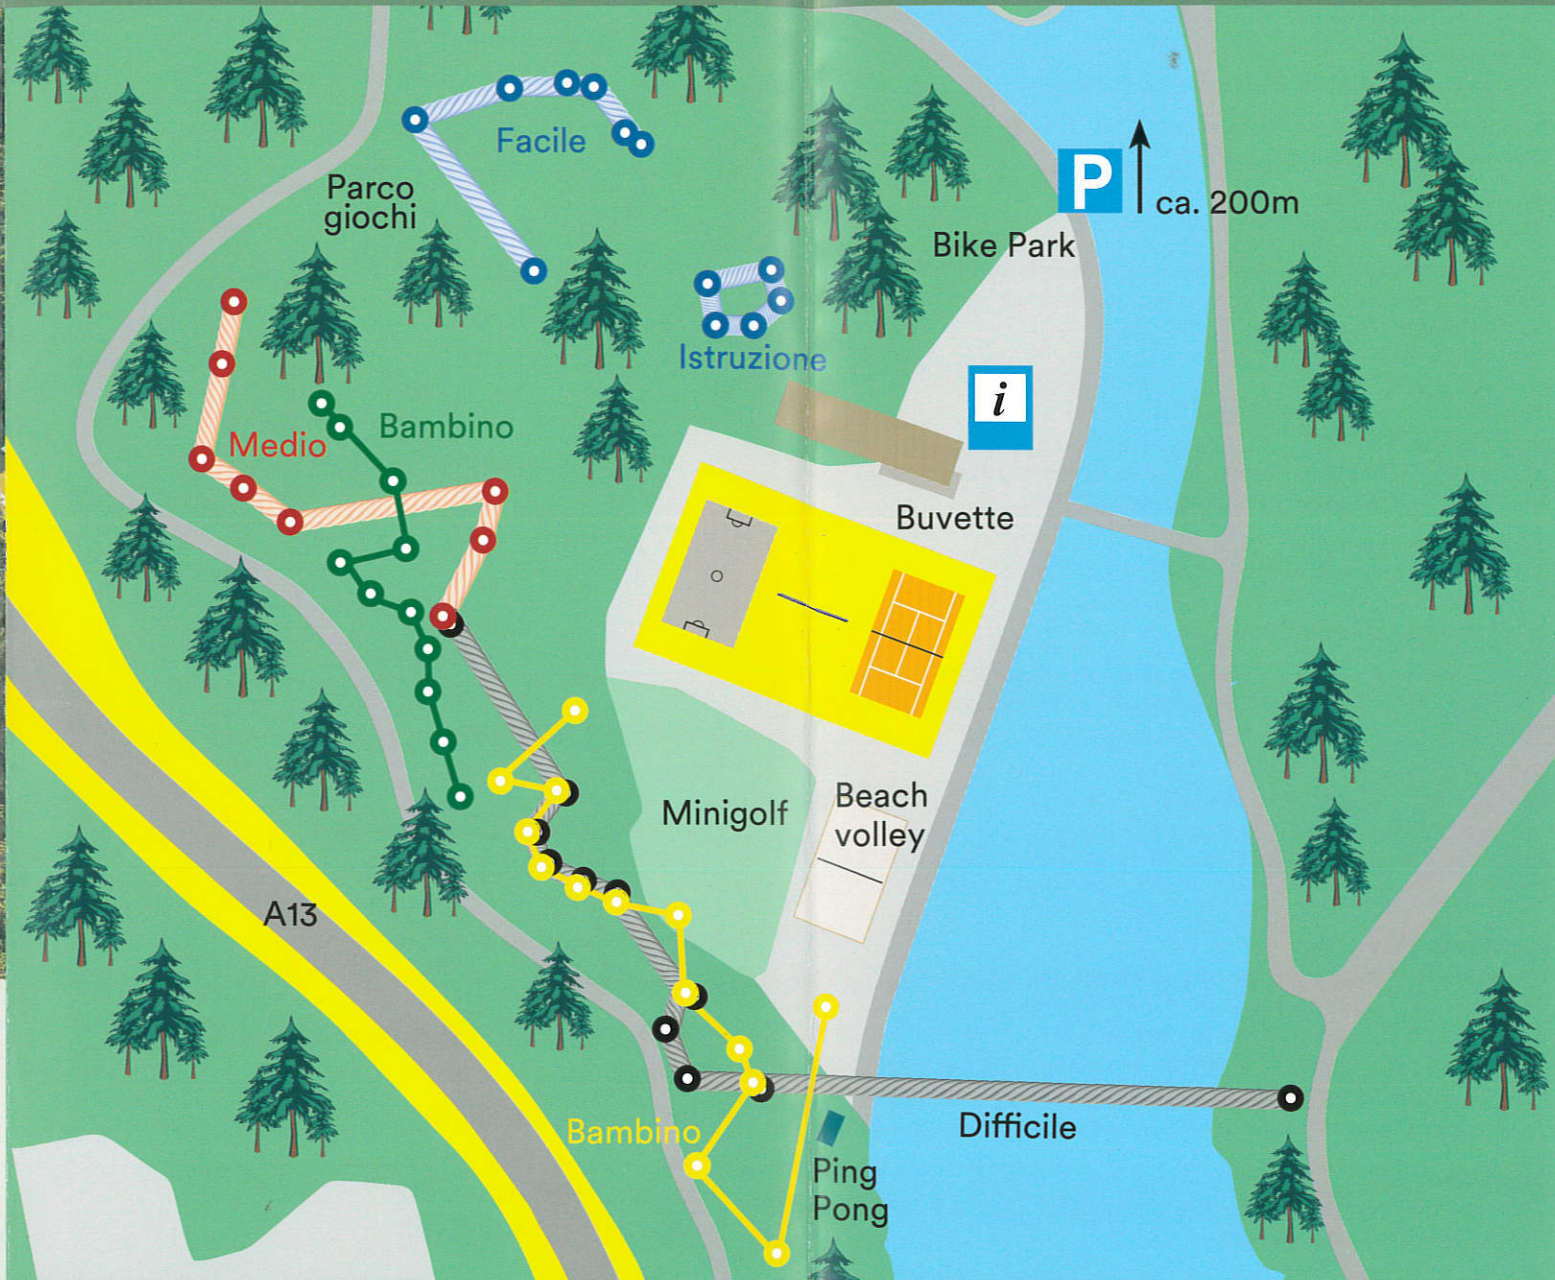

Il centro sportivo San Remo
Das Sportzentrum San Remo

Il Parco Avventura San Bernardino
Der Seilpark San Bernardino

- 63 giochi
- 800 m sospesi tra gli alberi
- 4 livelli di difficoltà
- 1 percorso istruzione
- 2 percorso bambino, con tyrolienne
- 1 percorso facile
- 1 percorso medio
- 1 percorso difficile
- 1 tyrolienne da 100 m, sul lago

- 63 Spiele
- 800 m Schwebende Parcours zwischen den Bäumen
- 4 Schwierigkeitsgrade
- 1 Übungsparcours
- 2 Parcours für Kinder, mit Tyrolienne
- 1 Einfacher Parcours
- 1 Mittelschwerer Parcours
- 1 Herausfordernder Parcours
- 1 100 m lange Tyrolienne, am See

- | | |
|------------------------------------|---------------------------------|
| 1 ristorante con terrazza solarium | 1 Restaurant mit Sonnenterrasse |
| 1 parco giochi | 1 Spielplatz |
| 1 minigolf | 1 Minigolfanlage |
| 2 campi da tennis | 2 Tennisplätze |
| 1 campetto multiuso | 1 Mehrzweckfeld |
| 1 campo da beach volley | 1 Beach Volley Platz |
| 1 bike park | 1 Bike Park |

Parcheggi nelle immediate vicinanze.

Parkplätze in unmittelbarer Nähe.